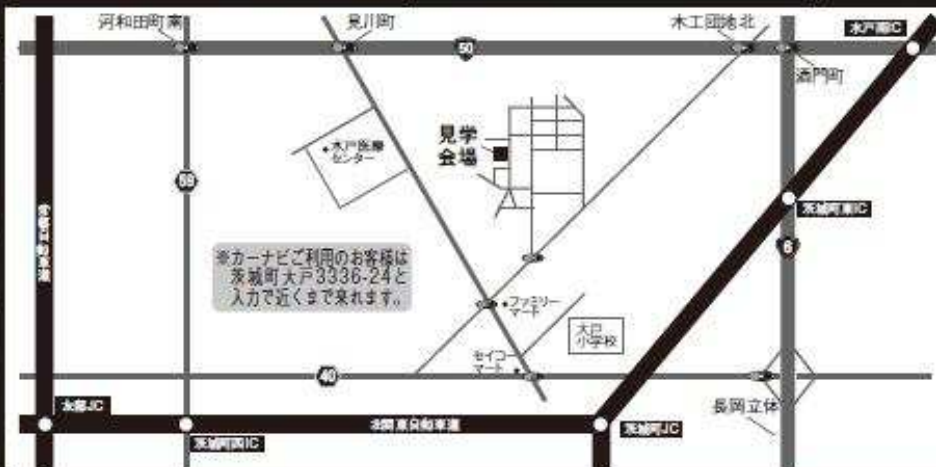

解放感あふれる広い玄関

勾配天井にて大空間演出 収納たっぷりクローゼット

手洗い付 高級トイレ

※物件概要
 所在…千葉県茨城県茨城町大戸3336-24
 土地…188.81㎡(56.4坪) 建物…148.01㎡(44.8坪)
 設備…オール電化住宅
 備考…2,200万円、月々60,576円より

株式会社 セレクトホーム

本店・事務所 つくばみらい市絹の台2-18-1

守谷モデルハウス 守谷市薬師台6-2-8