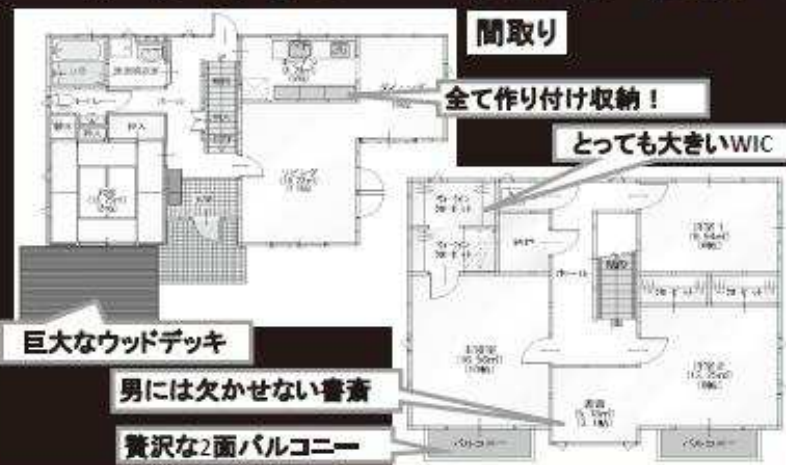

☆オープンハウス☆ 地震に強いミサワホーム施工の家

価格¥1980万円！手入れ一切不要！

2/4(土)・5(日)

AM9:00 ~ PM5:00(雨天決行)

築11年の築浅物件

地震によるクラック一切ありません

冬あったかいシステムバス

収納豊富なシステムキッチン

解放感あふれる広い玄関

勾配天井にて大空間演出 収納たっぷりクローゼット

手洗い付 高級トイレ

※物件概要
 所在…千葉県茨城県茨城町大戸3336-24
 土地…188.81㎡(56.4坪) 建物…148.01㎡(44.8坪)
 設備…オール電化住宅
 備考…2,200万円、月々60,576円より

株式会社 セレクトホーム

本店・事務所 つくばみらい市絹の台2-18-1

守谷モデルハウス 守谷市薬師台6-2-8