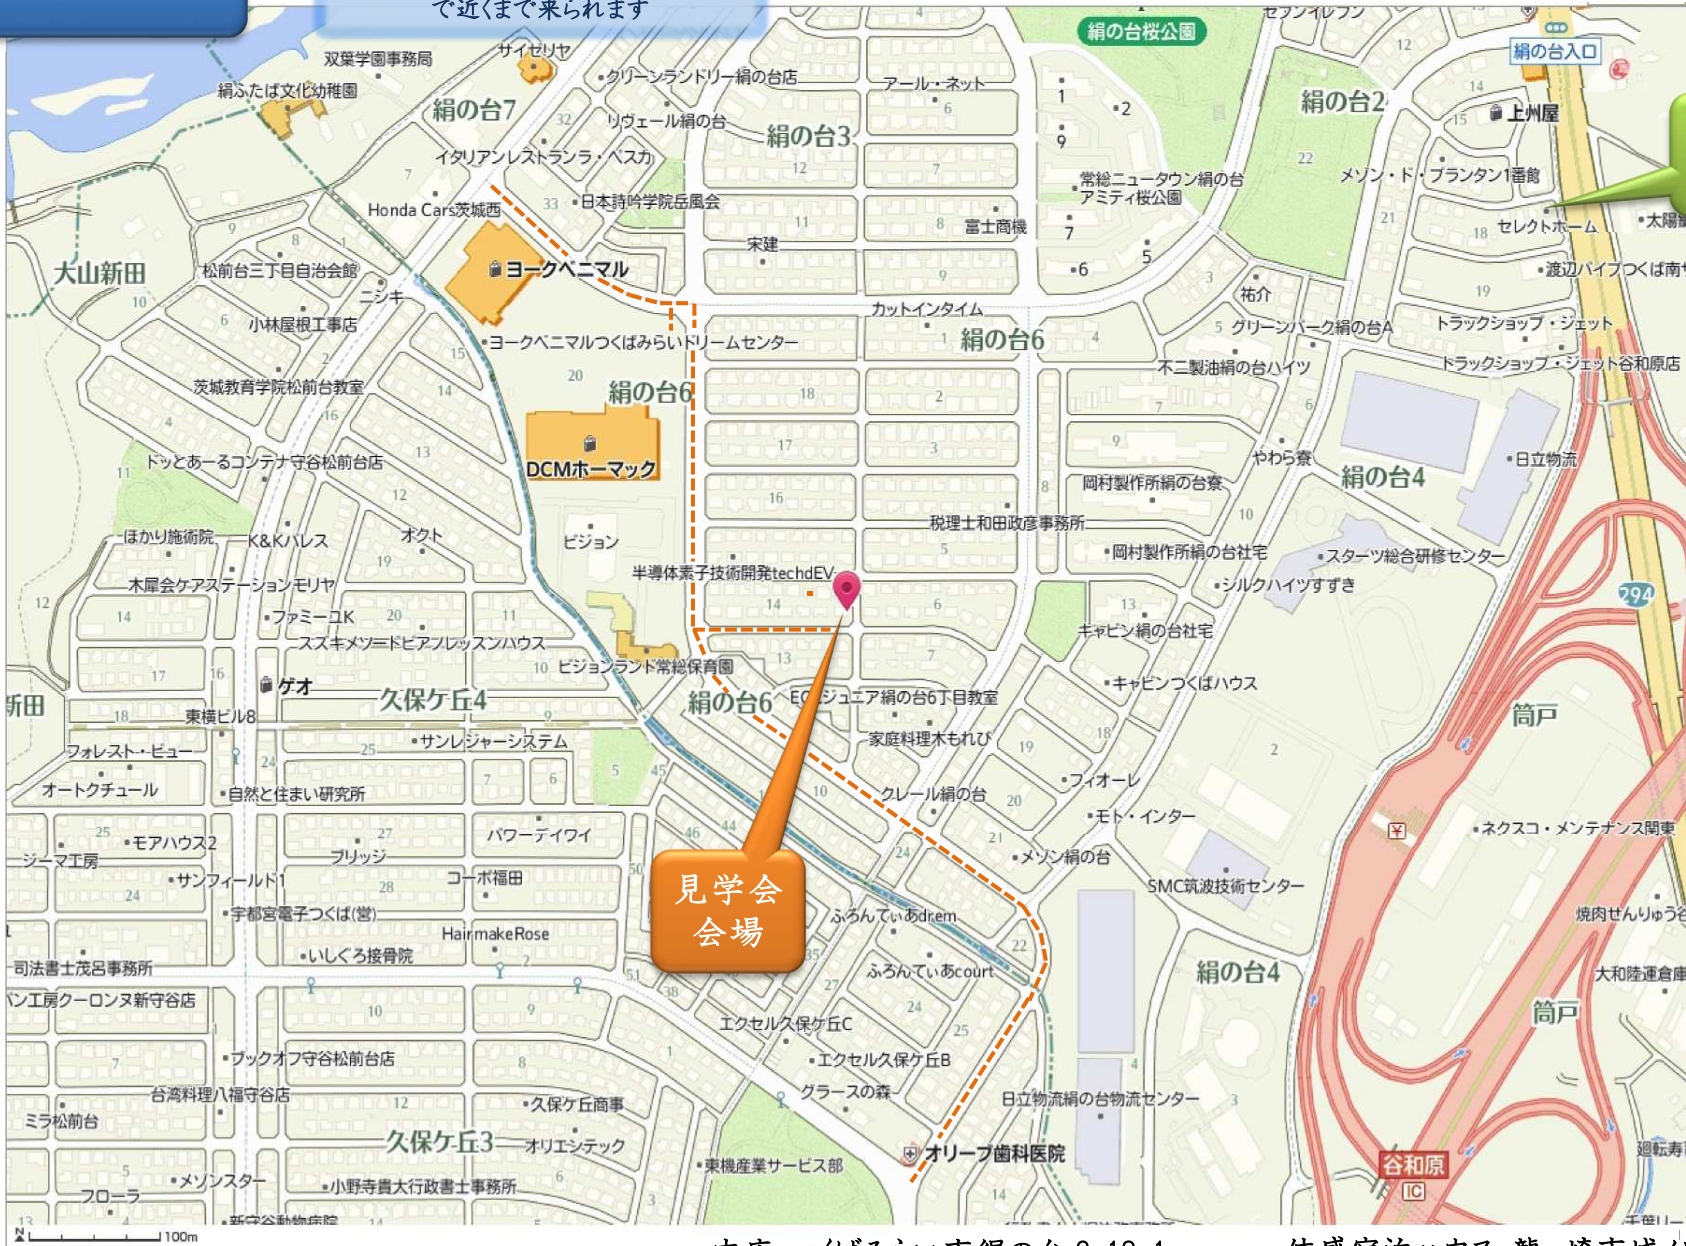

# 現地案内図

ナビの設定は  
『つくばみらい市絹の台 6-14-2』  
で近くまで来られます

セレクトホーム  
本店

見学会  
会場

Select Home  
セレクトホーム

株式会社 セレクトホーム

本店:つくばみらい市絹の台 2-18-1

体感ハウス:守谷市薬師台 6-2-8